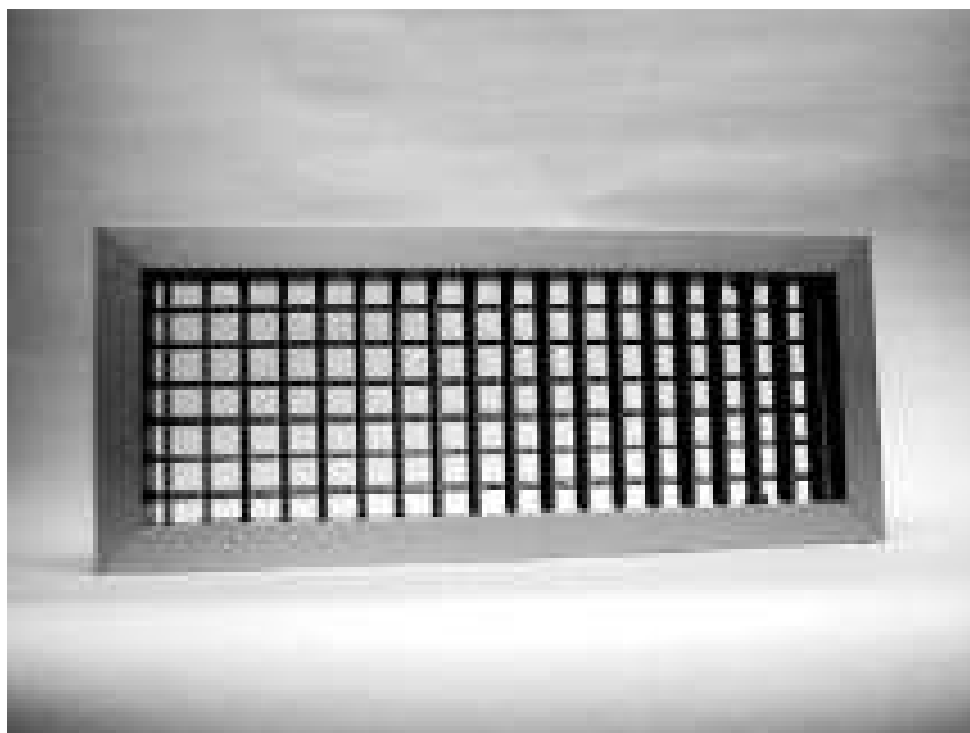

KRATKA UCHYLNA DWUPŁASZCZYZNOWA TYPU 21-DV

Wykonane z blachy stalowej w kolorze białym RAL9010, ustawne płyciny.

Typ	CENA
KRATKA 21-DV 200X100 BIAŁA	22,11 zł
KRATKA 21-DV 250X150 BIAŁA	30,12 zł
KRATKA 21-DV 300X100 BIAŁA	28,82 zł
KRATKA 21-DV 300X150 BIAŁA	34,40 zł
KRATKA 21-DV 400X150 BIAŁA	43,01 zł
KRATKA 21-DV 400X200 BIAŁA	51,45 zł
KRATKA 21-DV 500X100 BIAŁA	43,01 zł
KRATKA 21-DV 500X200 BIAŁA	61,59 zł
KRATKA 21-DV 600X200 BIAŁA	77,21 zł
KRATKA 21-DV 600X300 BIAŁA	101,70 zł
KRATKA 21-DV 800X200 BIAŁA	89,39 zł
KRATKA 21-DV 800X300 BIAŁA	131,31 zł
KRATKA 21-DV 1000X300 BIAŁA	160,05 zł