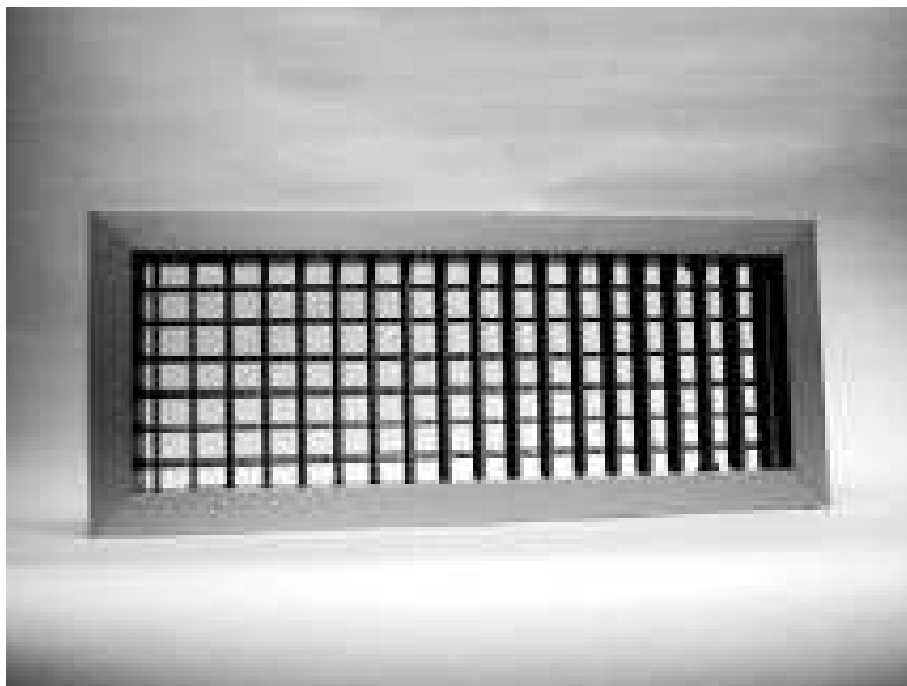

## KRATKA UCHYLNA JEDNOPLASZCZYZNOWA TYPU 20-SH

Wykonane z aluminium anodowanego, ustawne płyciny.

Typ kratki	CENA
KRATKA 20-SH 200X100	45,03 zł
KRATKA 20-SH 250X100	19,53 zł
KRATKA 20-SH 250X150	23,13 zł
KRATKA 20-SH 300X100	21,44 zł
KRATKA 20-SH 400X150	30,57 zł
KRATKA 20-SH 400X200	37,05 zł
KRATKA 20-SH 500X100	29,88 zł
KRATKA 20-SH 500X200	43,19 zł
KRATKA 20-SH 600X200	55,83 zł
KRATKA 20-SH 750X250	68,40 zł
KRATKA 20-SH 800X200	89,69 zł
KRATKA 20-SH 800X300	106,89 zł
KRATKA 20-SH 1000X300	19,80 zł

## KRATKA UCHYLNA JEDNOPŁASZCZYZNOWA TYPU 20-SV

Wykonane z aluminium anodowanego, ustawne płyciny.

Typ	CENA
KRATKA 20-SV 200X100	22,46 zł
KRATKA 20-SV 250X100	25,46 zł
KRATKA 20-SV 250X150	25,74 zł
KRATKA 20-SV 300X100	29,28 zł
KRATKA 20-SV 300X150	36,38 zł
KRATKA 20-SV 400X150	38,15 zł
KRATKA 20-SV 500X100	48,66 zł
KRATKA 20-SV 500X200	56,81 zł
KRATKA 20-SV 600X200	69,63 zł
KRATKA 20-SV 600X300	76,31 zł
KRATKA 20-SV 800X200	92,64 zł
KRATKA 20-SV 800X300	113,72 zł
KRATKA 20-SV 1000X300	14,09 zł

## KRATKA UCHYLNA DWUPŁASZCZYZNOWA TYPU 20-DH

Wykonane z aluminium anodowanego, ustawne płyciny.

Typ	CENA
KRATKA 20-DH 200X100	27,65 zł
KRATKA 20-DH 250X100	31,49 zł
KRATKA 20-DH 250X150	40,52 zł
KRATKA 20-DH 300X100	35,99 zł
KRATKA 20-DH 400X150	53,67 zł
KRATKA 20-DH 400X200	64,31 zł
KRATKA 20-DH 500X100	53,67 zł
KRATKA 20-DH 500X200	66,53 zł
KRATKA 20-DH 600X200	80,13 zł
KRATKA 20-DH 600X300	127,10 zł
KRATKA 20-DH 800X300	164,15 zł
KRATKA 20-DH 1000X300	200,13 zł

## KRATKA UCHYLNA JEDNOPLASZCZYZNOWA TYPU 20-DV

Wykonane z aluminium anodowanego, ustawne płyciny.

<b>Typ</b>	<b>CENA</b>
KRATKA 20-DV 200X100	27,65 zł
KRATKA 20-DV 250X100	31,49 zł
KRATKA 20-DV 250X150	37,62 zł
KRATKA 20-DV 300X100	35,99 zł
KRATKA 20-DV 300X150	43,08 zł
KRATKA 20-DV 400X150	53,67 zł
KRATKA 20-DV 400X200	64,31 zł
KRATKA 20-DV 500X100	53,67 zł
KRATKA 20-DV 500X200	64,17 zł
KRATKA 20-DV 600X300	127,10 zł
KRATKA 20-DV 800X200	125,93 zł
KRATKA 20-DV 800X300	164,03 zł
KRATKA 20-DV 1000X300	200,13 zł