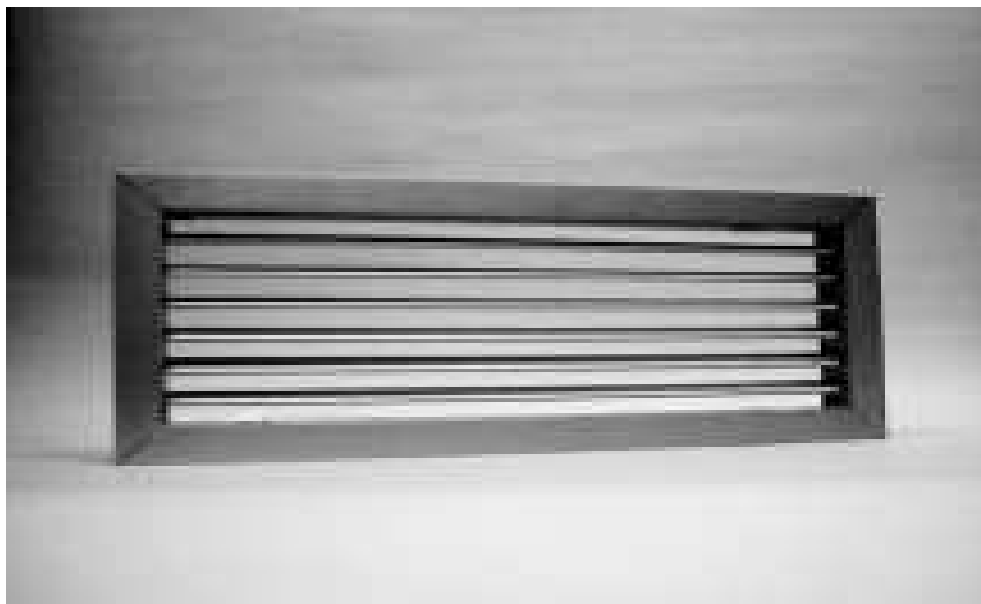

KRATKA UCHYLNA JEDNOPLASZCZYZNOWA TYPU 20-SH

Wykonane z aluminium anodowanego, ustawne płyciny.

Typ kratki	CENA
KRATKA 20-SH 200X100	45,03 zł
KRATKA 20-SH 250X100	19,53 zł
KRATKA 20-SH 250X150	23,13 zł
KRATKA 20-SH 300X100	21,44 zł
KRATKA 20-SH 400X150	30,57 zł
KRATKA 20-SH 400X200	37,05 zł
KRATKA 20-SH 500X100	29,88 zł
KRATKA 20-SH 500X200	43,19 zł
KRATKA 20-SH 600X200	55,83 zł
KRATKA 20-SH 750X250	68,40 zł
KRATKA 20-SH 800X200	89,69 zł
KRATKA 20-SH 800X300	106,89 zł
KRATKA 20-SH 1000X300	119,80 zł

KRATKA UCHYLNA JEDNOPŁASZCZYZNOWA TYPU 20-SV

Wykonane z aluminium anodowanego, ustawne płyciny.

Typ	CENA
KRATKA 20-SV 200X100	22,46 zł
KRATKA 20-SV 250X100	25,46 zł
KRATKA 20-SV 250X150	25,74 zł
KRATKA 20-SV 300X100	29,28 zł
KRATKA 20-SV 300X150	36,38 zł
KRATKA 20-SV 400X150	38,15 zł
KRATKA 20-SV 500X100	48,66 zł
KRATKA 20-SV 500X200	56,81 zł
KRATKA 20-SV 600X200	69,63 zł
KRATKA 20-SV 600X300	76,31 zł
KRATKA 20-SV 800X200	92,64 zł
KRATKA 20-SV 800X300	113,72 zł
KRATKA 20-SV 1000X300	114,09 zł

KRATKA UCHYLNA DWUPŁASZCZYZNOWA TYPU 20-DH

Wykonane z aluminium anodowanego, ustawne płyciny.

Typ	CENA
KRATKA 20-DH 200X100	27,65 zł
KRATKA 20-DH 250X100	31,49 zł
KRATKA 20-DH 250X150	40,52 zł
KRATKA 20-DH 300X100	35,99 zł
KRATKA 20-DH 400X150	53,67 zł
KRATKA 20-DH 400X200	64,31 zł
KRATKA 20-DH 500X100	53,67 zł
KRATKA 20-DH 500X200	66,53 zł
KRATKA 20-DH 600X200	80,13 zł
KRATKA 20-DH 600X300	127,10 zł
KRATKA 20-DH 800X300	164,15 zł
KRATKA 20-DH 1000X300	200,13 zł

KRATKA UCHYLNA JEDNOPLASZCZYZNOWA TYPU 20-DV

Wykonane z aluminium anodowanego, ustawne płyciny.

Typ	CENA
KRATKA 20-DV 200X100	27,65 zł
KRATKA 20-DV 250X100	31,49 zł
KRATKA 20-DV 250X150	37,62 zł
KRATKA 20-DV 300X100	35,99 zł
KRATKA 20-DV 300X150	43,08 zł
KRATKA 20-DV 400X150	53,67 zł
KRATKA 20-DV 400X200	64,31 zł
KRATKA 20-DV 500X100	53,67 zł
KRATKA 20-DV 500X200	64,17 zł
KRATKA 20-DV 600X300	127,10 zł
KRATKA 20-DV 800X200	125,93 zł
KRATKA 20-DV 800X300	164,03 zł
KRATKA 20-DV 1000X300	200,13 zł