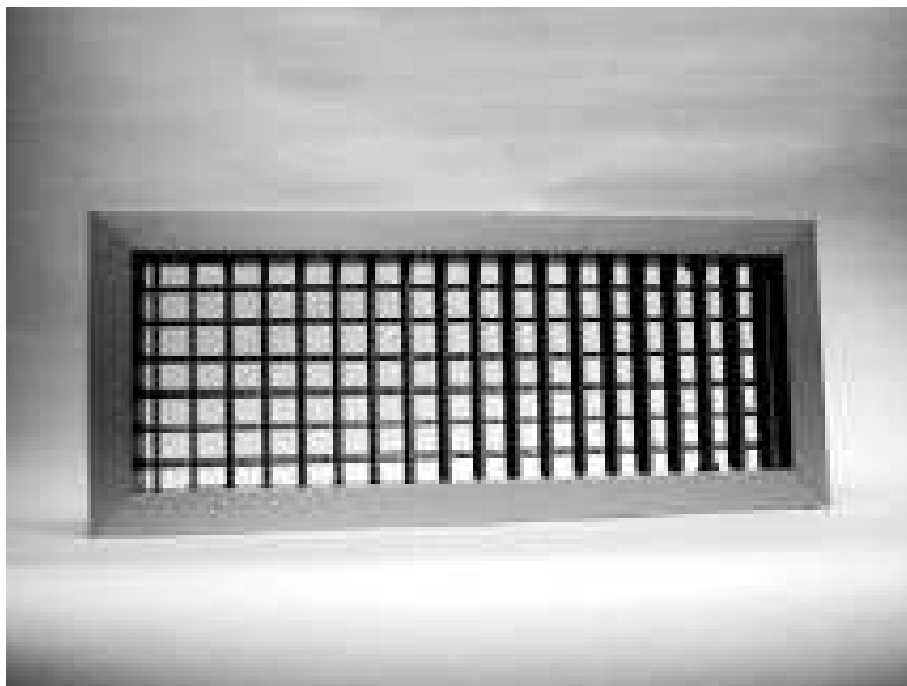

KRATKA UCHYLNA JEDNOPLASZCZYZNOWA TYPU 20-SH

Wykonane z aluminium anodowanego, ustawne płyciny.

Typ kratki	CENA
KRATKA 20-SH 200X100	45,03 zł
KRATKA 20-SH 250X100	19,53 zł
KRATKA 20-SH 250X150	23,13 zł
KRATKA 20-SH 300X100	21,44 zł
KRATKA 20-SH 400X150	30,57 zł
KRATKA 20-SH 400X200	37,05 zł
KRATKA 20-SH 500X100	29,88 zł
KRATKA 20-SH 500X200	43,19 zł
KRATKA 20-SH 600X200	55,83 zł
KRATKA 20-SH 750X250	68,40 zł
KRATKA 20-SH 800X200	89,69 zł
KRATKA 20-SH 800X300	106,89 zł
KRATKA 20-SH 1000X300	119,80 zł

KRATKA UCHYLNA JEDNOPŁASZCZYZNOWA TYPU 20-SV

Wykonane z aluminium anodowanego, ustawne płyciny.

Typ	CENA
KRATKA 20-SV 200X100	22,46 zł
KRATKA 20-SV 250X100	25,46 zł
KRATKA 20-SV 250X150	25,74 zł
KRATKA 20-SV 300X100	29,28 zł
KRATKA 20-SV 300X150	36,38 zł
KRATKA 20-SV 400X150	38,15 zł
KRATKA 20-SV 500X100	48,66 zł
KRATKA 20-SV 500X200	56,81 zł
KRATKA 20-SV 600X200	69,63 zł
KRATKA 20-SV 600X300	76,31 zł
KRATKA 20-SV 800X200	92,64 zł
KRATKA 20-SV 800X300	113,72 zł
KRATKA 20-SV 1000X300	114,09 zł

KRATKA UCHYLNA DWUPŁASZCZYZNOWA TYPU 20-DH

Wykonane z aluminium anodowanego, ustawne płyciny.

Typ	CENA
KRATKA 20-DH 200X100	27,65 zł
KRATKA 20-DH 250X100	31,49 zł
KRATKA 20-DH 250X150	40,52 zł
KRATKA 20-DH 300X100	35,99 zł
KRATKA 20-DH 400X150	53,67 zł
KRATKA 20-DH 400X200	64,31 zł
KRATKA 20-DH 500X100	53,67 zł
KRATKA 20-DH 500X200	66,53 zł
KRATKA 20-DH 600X200	80,13 zł
KRATKA 20-DH 600X300	127,10 zł
KRATKA 20-DH 800X300	164,15 zł
KRATKA 20-DH 1000X300	200,13 zł

KRATKA UCHYLNA JEDNOPLASZCZYZNOWA TYPU 20-DV

Wykonane z aluminium anodowanego, ustawne płyciny.

Typ	CENA
KRATKA 20-DV 200X100	27,65 zł
KRATKA 20-DV 250X100	31,49 zł
KRATKA 20-DV 250X150	37,62 zł
KRATKA 20-DV 300X100	35,99 zł
KRATKA 20-DV 300X150	43,08 zł
KRATKA 20-DV 400X150	53,67 zł
KRATKA 20-DV 400X200	64,31 zł
KRATKA 20-DV 500X100	53,67 zł
KRATKA 20-DV 500X200	64,17 zł
KRATKA 20-DV 600X300	127,10 zł
KRATKA 20-DV 800X200	125,93 zł
KRATKA 20-DV 800X300	164,03 zł
KRATKA 20-DV 1000X300	200,13 zł