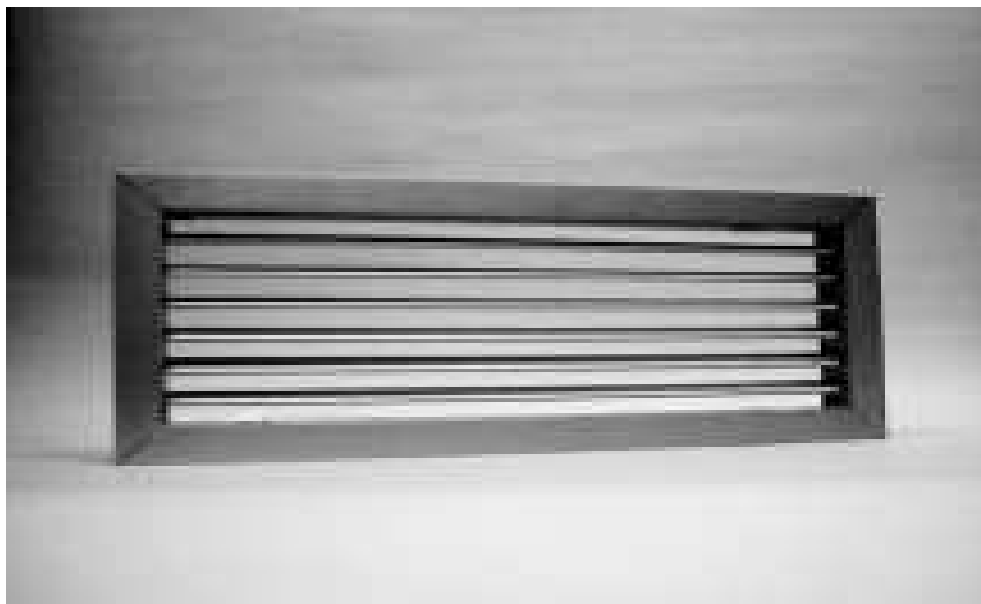

## KRATKA UCHYLNA JEDNOPLASZCZYZNOWA TYPU 20-SH

Wykonane z aluminium anodowanego, ustawne płyciny.

Typ kratki	CENA
KRATKA 20-SH 200X100	45,03 zł
KRATKA 20-SH 250X100	19,53 zł
KRATKA 20-SH 250X150	23,13 zł
KRATKA 20-SH 300X100	21,44 zł
KRATKA 20-SH 400X150	30,57 zł
KRATKA 20-SH 400X200	37,05 zł
KRATKA 20-SH 500X100	29,88 zł
KRATKA 20-SH 500X200	43,19 zł
KRATKA 20-SH 600X200	55,83 zł
KRATKA 20-SH 750X250	68,40 zł
KRATKA 20-SH 800X200	89,69 zł
KRATKA 20-SH 800X300	106,89 zł
KRATKA 20-SH 1000X300	19,80 zł

## KRATKA UCHYLNA JEDNOPŁASZCZYZNOWA TYPU 20-SV

Wykonane z aluminium anodowanego, ustawne płyciny.

Typ	CENA
KRATKA 20-SV 200X100	22,46 zł
KRATKA 20-SV 250X100	25,46 zł
KRATKA 20-SV 250X150	25,74 zł
KRATKA 20-SV 300X100	29,28 zł
KRATKA 20-SV 300X150	36,38 zł
KRATKA 20-SV 400X150	38,15 zł
KRATKA 20-SV 500X100	48,66 zł
KRATKA 20-SV 500X200	56,81 zł
KRATKA 20-SV 600X200	69,63 zł
KRATKA 20-SV 600X300	76,31 zł
KRATKA 20-SV 800X200	92,64 zł
KRATKA 20-SV 800X300	113,72 zł
KRATKA 20-SV 1000X300	14,09 zł

## KRATKA UCHYLNA DWUPŁASZCZYZNOWA TYPU 20-DH

Wykonane z aluminium anodowanego, ustawne płyciny.

Typ	CENA
KRATKA 20-DH 200X100	27,65 zł
KRATKA 20-DH 250X100	31,49 zł
KRATKA 20-DH 250X150	40,52 zł
KRATKA 20-DH 300X100	35,99 zł
KRATKA 20-DH 400X150	53,67 zł
KRATKA 20-DH 400X200	64,31 zł
KRATKA 20-DH 500X100	53,67 zł
KRATKA 20-DH 500X200	66,53 zł
KRATKA 20-DH 600X200	80,13 zł
KRATKA 20-DH 600X300	127,10 zł
KRATKA 20-DH 800X300	164,15 zł
KRATKA 20-DH 1000X300	200,13 zł

## KRATKA UCHYLNA JEDNOPLASZCZYZNOWA TYPU 20-DV

Wykonane z aluminium anodowanego, ustawne płyciny.

<b>Typ</b>	<b>CENA</b>
KRATKA 20-DV 200X100	27,65 zł
KRATKA 20-DV 250X100	31,49 zł
KRATKA 20-DV 250X150	37,62 zł
KRATKA 20-DV 300X100	35,99 zł
KRATKA 20-DV 300X150	43,08 zł
KRATKA 20-DV 400X150	53,67 zł
KRATKA 20-DV 400X200	64,31 zł
KRATKA 20-DV 500X100	53,67 zł
KRATKA 20-DV 500X200	64,17 zł
KRATKA 20-DV 600X300	127,10 zł
KRATKA 20-DV 800X200	125,93 zł
KRATKA 20-DV 800X300	164,03 zł
KRATKA 20-DV 1000X300	200,13 zł