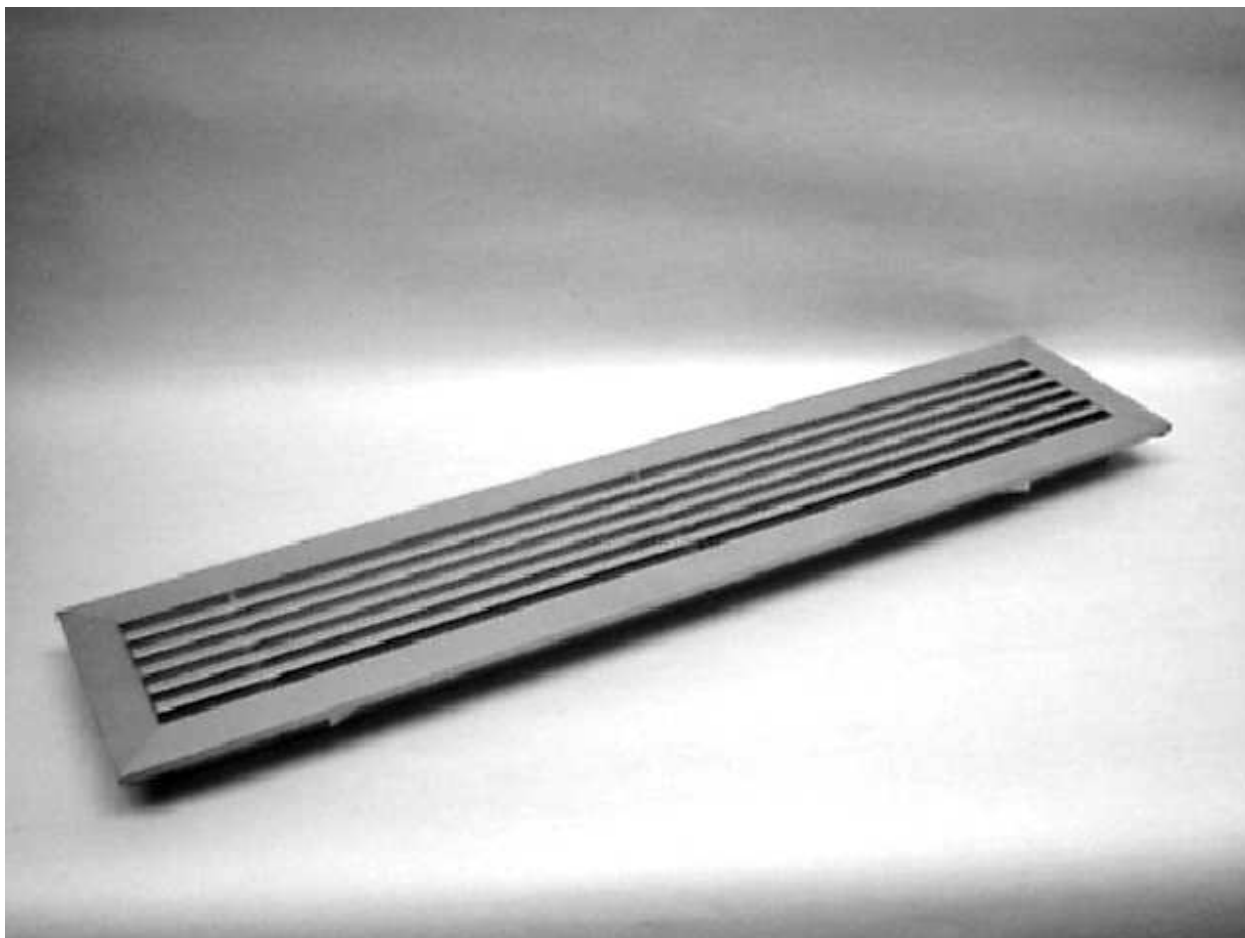

KRATKA SZCZELINOWA TYPU 31-1

Kratki aluminiowe anodowane w kolorze naturalnym, płyciny stałe, kąt odchylenia 0°

Typ	CENA
KRATKA 31-1 300X150 AL..	43,89 zł
KRATKA 31-1 400X150 AL..	53,85 zł
KRATKA 31-1 500x100 AL..	48,12 zł
KRATKA 31-1 600x100 AL..	52,41 zł
KRATKA 31-1 600x150 AL..	64,59 zł
KRATKA 31-1 800x100 AL..	65,37 zł
KRATKA 31-1 800x200 AL..	99,17 zł
KRATKA 31-1 100x150 AL..	96,05 zł
KRATKA 31-1 1000x200 AL..	109,58 zł